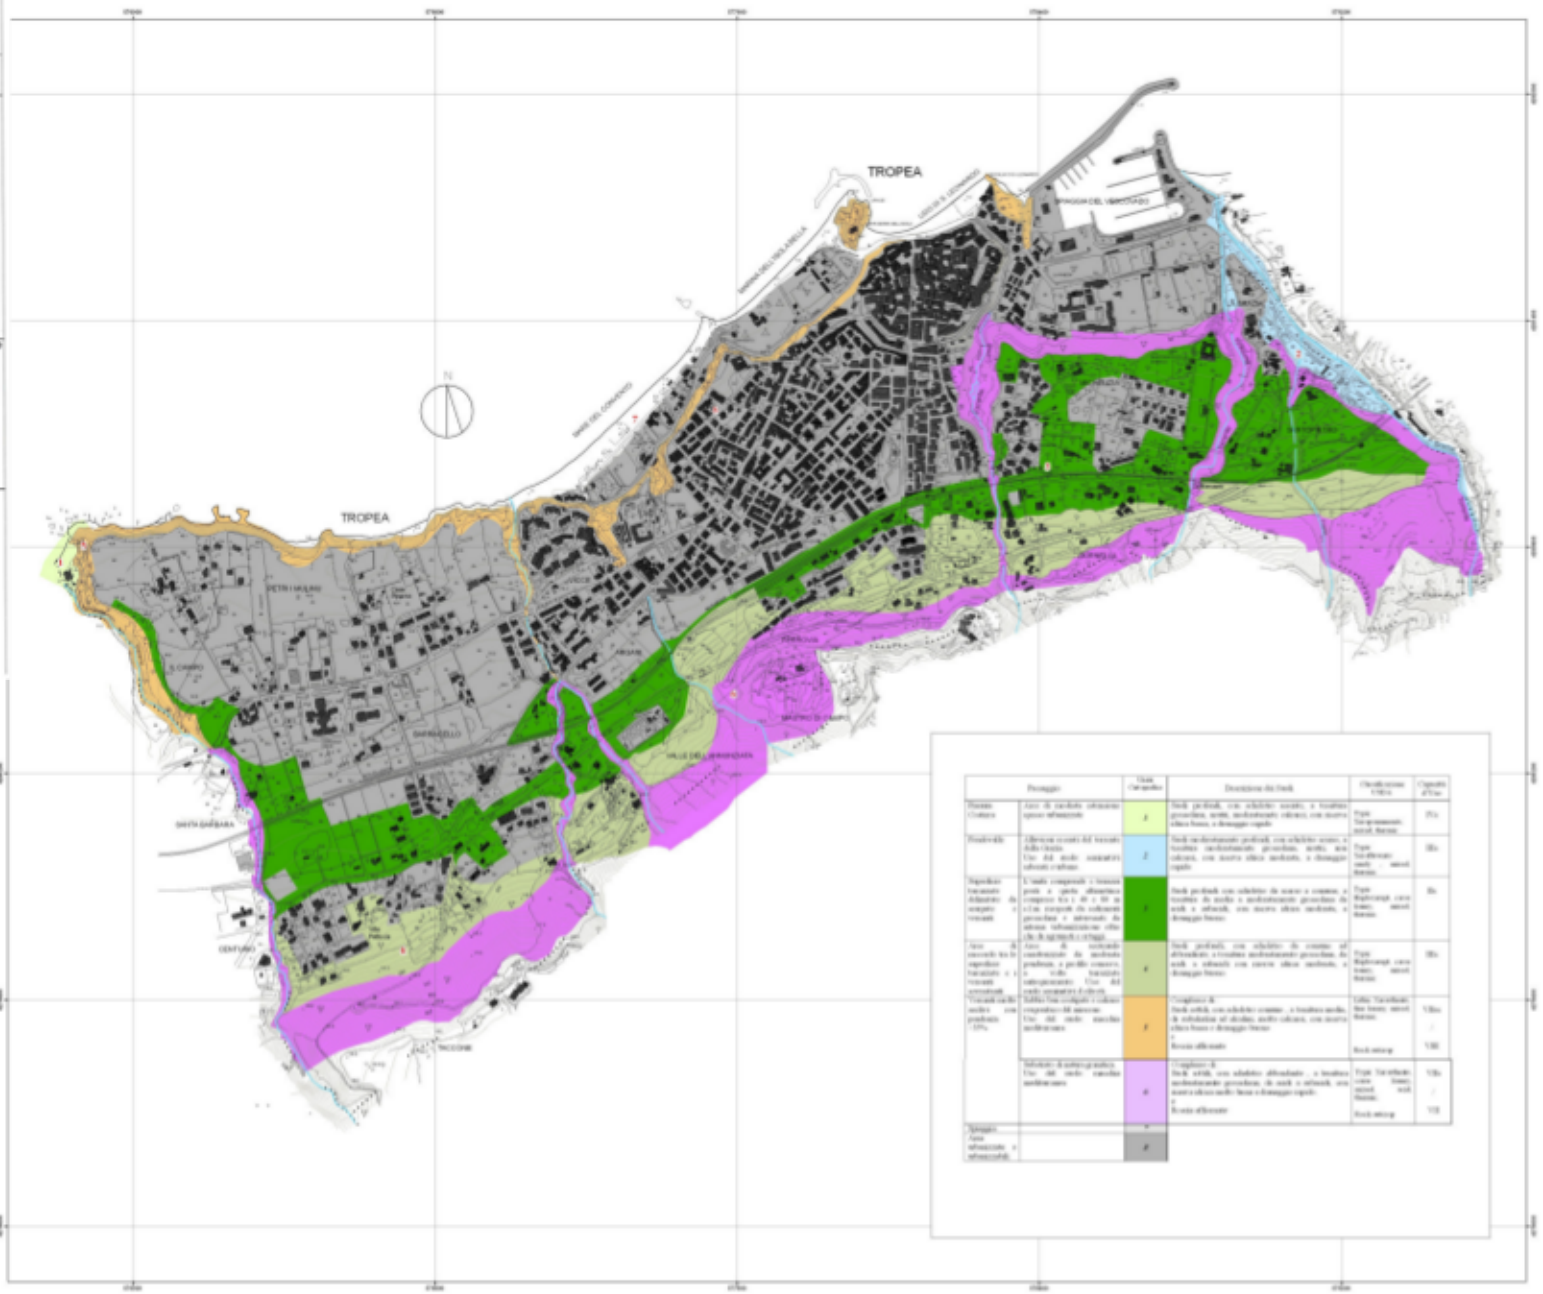

Comune di TROPEA

(PROVINCIA DI VIBO VALENTIA)

Piano Strutturale Comunale

Legge Regione Calabria 16 aprile 2002, n. 19 e s.m. ed l.

QUADRO CONOSCITIVO

Progettisti incaricati

Componente urbanistica ing. Sisto SCORDO (I.T.C.) arch. Gabriele CRISAFIO (I.T.C.) ing. Massimo CRISTIANO Collaboratori ing. Gianfranco DE TULLIO ing. Gaetano DE ROSE ing. Stefano GAGLIARDI	Componente geologica dott. geol. Teodoro A. BATTAGLIA ing. Massimo CRISTIANO Collaboratori dott. geol. Domenico TRAPASSO ing. Giuseppina PROKO

Componente agronomica

dott. agron. Elena SANTILLI

Coordinatore e Responsabile del Procedimento e Responsabile dell'Ufficio Tecnico Comunale

ing. Sisto SCORDO	Il Sindaco (Prof. Gaetano VALLONE)	Il Segretario Comunale (dott.ssa Francesca MASSARA)

Deliberazione di approvazione C.C. n. del

Elaborato

Tav. 2
Scala
1: 5000
Data
2013

CARTA PEDOLOGICA

ALLEGATO ALLA DELIBERA DI GIUNTA MUNICIPALE
N. 192 DEL 20/12/2013